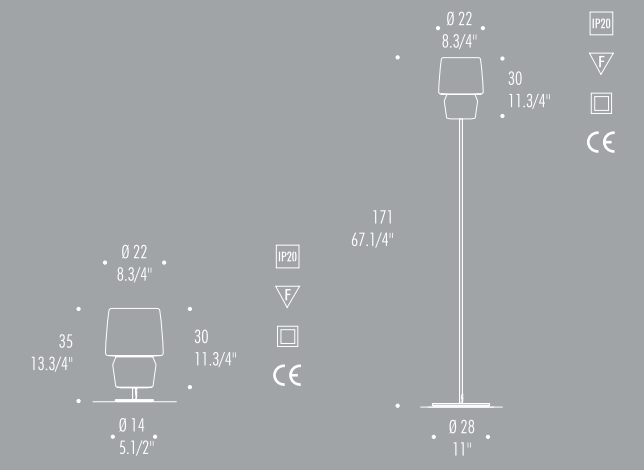

VALO T

VALO TR

AL max 1x100W- 250V E27 (BTT)

AL max 1x150W- 220/240V E27 (BTT) con dimmer