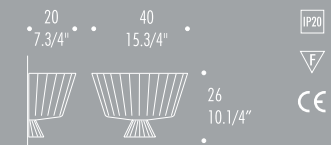

Lámparas de pared en vidrio soplado y ondulado, en los colores blanco brillante, rojo brillante (solamente para KATERINA P22) y verde lime brillante.

KATERINA P22

AL max 1x100W- 250V E27 (BTT)

KATERINA P40