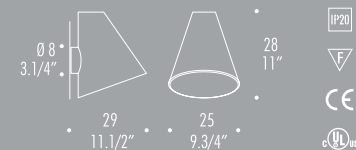

## MICENE P

Lampada da parete con diffusore in vetro soffiato nei colori bianco satinato e ambra satinato. Struttura nera.

Wall lamp with satin finish blown glass diffuser available in amber and white. Structure with black finish.

Wandleuchte mit Diffusor aus mundgeblasenem satiniertem Glas in den Farben bernstein und weiß. Schwarze Struktur.

Applique avec le diffuseur en verre soufflé satiné disponible en ambre et blanc. Structure en noir.

Lámpara de pared con difusor en vidrio soplado satinado disponible en ámbar y blanco. Estructura en negro.

K max 1x100W- 250V E27