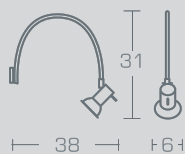

1159

1xGU10 50W 230V

CE 850°

1156

1xGU10 50W 230V

CE 850°

Kit 01

Kit di fissaggio