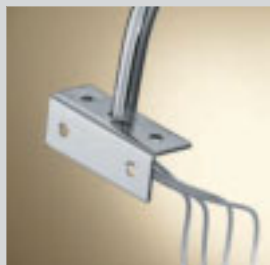

4074 Cromo

2xG9 40W 230V

CE 850°

1505 Cromo

1xG9 40W 230V

CE 850°

3685 Cromo

1xR7s 100W 230V

CE 850°

Bathroom&MuchMore p_233

Kit 01

Kit di fissaggio

Fixing kit

Kit de fixation

Befestigungskit

Kit de fisaje

крепление