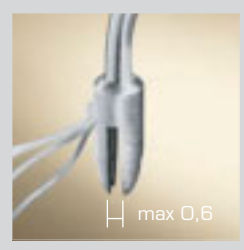

3280 Cromo

1xG9 40W 230V

IP44 850

10
3 cm
4

3260 Cromo

1xG9 40W 230V

IP44 850

12
9
4