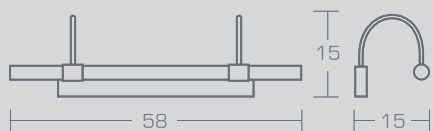

3655 Cromo

3658 Nichel spaz.

3710 Brunito

4xG9 25W 230V

CE 850°