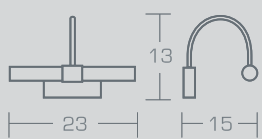

3653 Cromo

3656 Nichel spaz.

3708 Brunito

2xG9 25W 230V

CE 850°