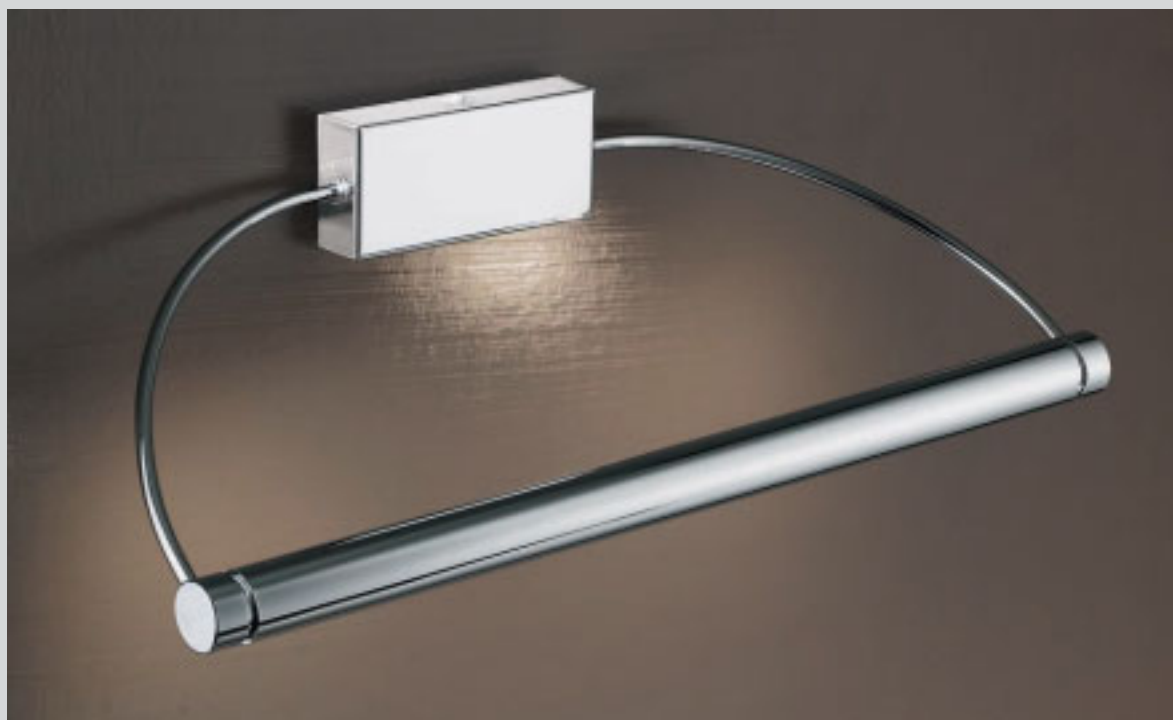

## p\_220 Bathroom&MuchMore

Montatura in metallo. Finiture cromo-nichel spazzolato. Diffusore in vetro satinato bianco. (Art. 3698 plexiglass)

Support en métal. Finition chromé ou nickel brossé. Verre blanc satiné. (Art. 3698 plexiglass)

Montura en metal. Acabados cromo-nichel pulido. Difusor de cristal satinado blanco. (Art. 3698 plexiglass)

Metall fitting. Chrom or nickel brushed finish. White satined glass. (Art. 3698 plexiglass)

Metallhalterung Chrom glänzend oder Nickel matt. Glas weiss satiniert. (Art. 3698 plexiglass)

Металлический фитинг. Хромированный или никелированный, выглаженный щеткой. Белое сатинированное стекло. (Art. 3698 plexiglass)

**3698 Cromo**

1xT5 24W/830 220/240V

**3697 Cromo**

2xG9 40W 230V

**3712 Cromo**