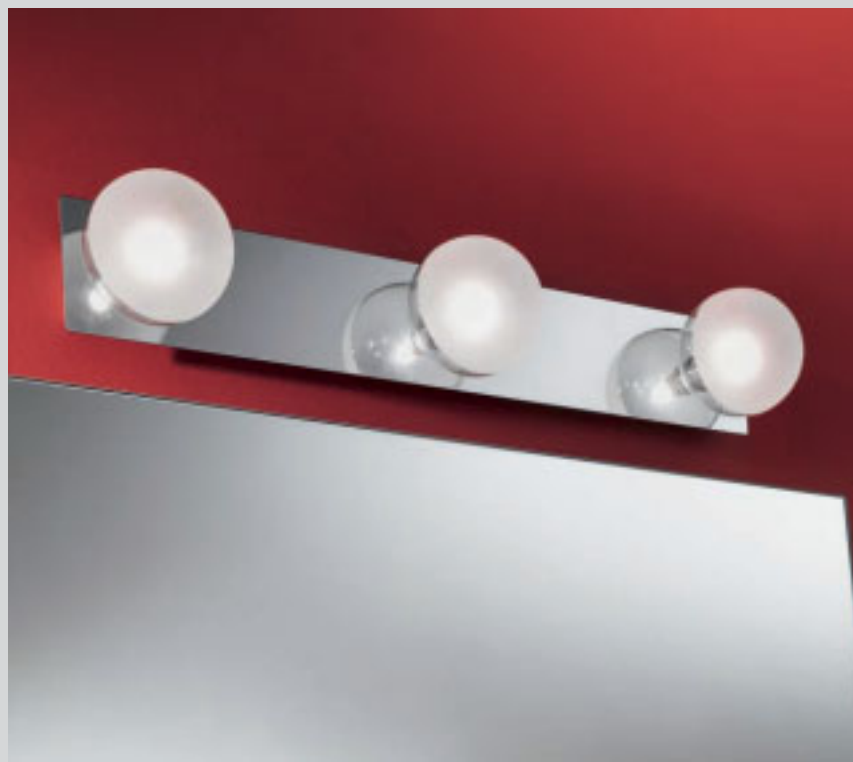

5009 Cromo

2xG9 40W 230V

CE IP44 850°

5010 Cromo

3xG9 40W 230V

CE IP44 850°