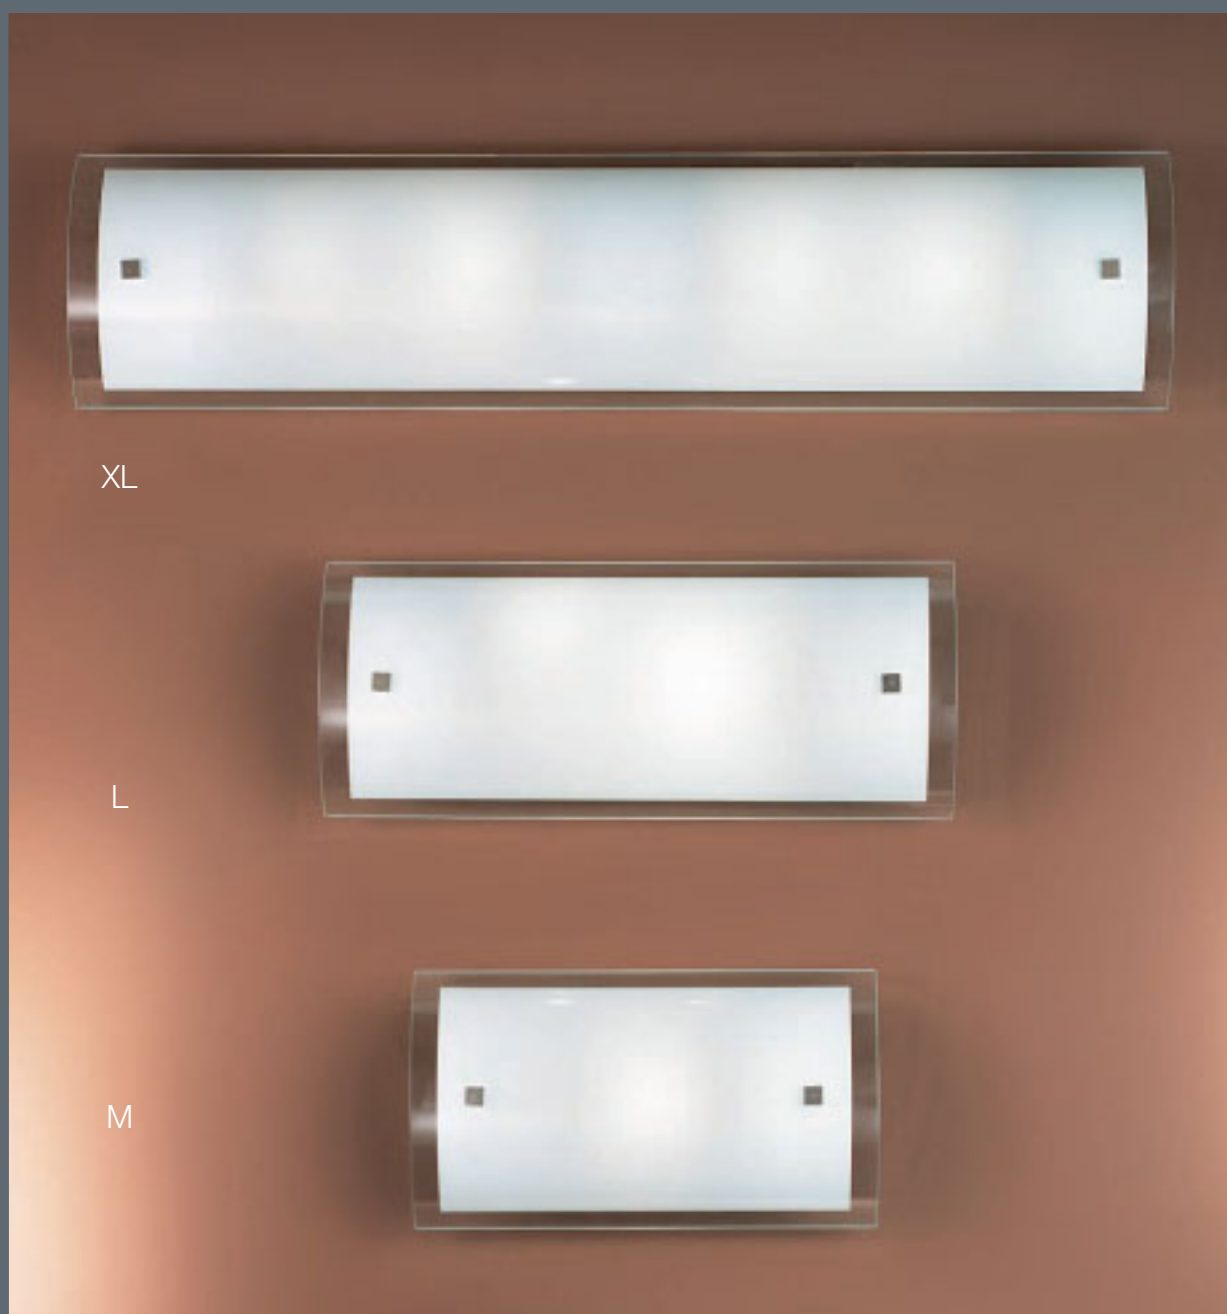

Serie di articoli con montatura in metallo e finiture nichel spazzolato. Vetro curvo serigrafato.

Series of items with metal frame and brushed nickel finish. Silk-screened curved glass.

Série d'articles avec monture en métal. Finition nickel brossé. Verre sérigraphé.

Metallteile gebürstet Nickel. Glas mit Serigraphie.

Serie de artículos con montura en metal y acabados nikel pulido. Cristal serigrafiado.

Серия артикулей с металлической оправой и отделкой из обработанного щеткой никеля. Фигурное сериграфированное очень светлое стекло.

Série d'articles avec finition en merisier. Verre serigraphé et sablé à l'extérieur.

Metallhalterung mit Kirschholz. Glas mit Serigraphie.

Serie de artículos con acabados en madera de cerezo. Cristal serigrafiado arenoso.

Серия артикулей с отделкой из вишни. Наружное сериграфированное очень светлое стекло, покрытое наждачным порошком.

XL

L

M