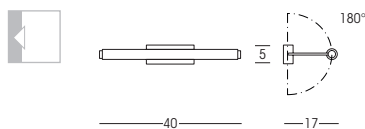

CIR CU LAR

3697 cromo/chrome

2x33W/830 - 220/240V

G9

CE 850°

3698 cromo/chrome

1x24W/830 - 220/240V

G5

CE 850°

Montatura in metallo. Finiture cromo. Diffusore in vetro satinato bianco. (Art. 3698 plexiglass)

Metall fitting. Chrom finish. White satined glass. (Art. 3698 plexiglass)

Support en métal. Finition chromé. Verre blanc satiné. (Art. 3698 plexiglass)