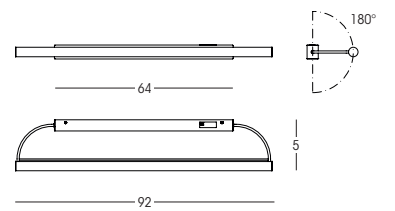

3699 cromo/chrome

1x39W/830 - 220/240V
G5

⚠ ⚡ CE 850°