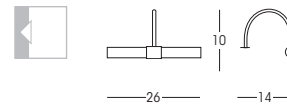

3654 cromo/chrome
3657 nichel spazz./nickel brushed
3709 brunito/burnished

2x20W - 220/240V
G9