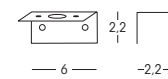

Kit 01

Kit di fissaggio
Fixing kit
Kit de fixation
Befestigungskit
Kit de fijaje
крепление