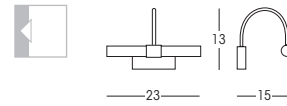

3653 cromo/chrome
3656 nichel spazz./nickel brushed
3708 brunito/burnished

2x20W - 220/240V
G9