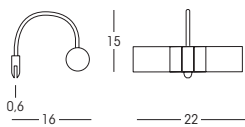

3262 cromo/chrome

2x33W - 220/240V

G9

IP 44 850°