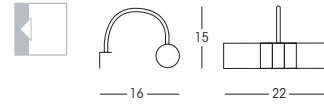

3276 cromo/chrome

2x33W - 220/240V

G9

CE IP 44 850°