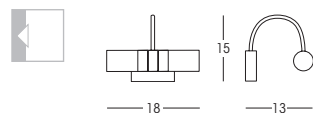

3672 cromo/chrome

2x33W - 220/240V

G9
850°