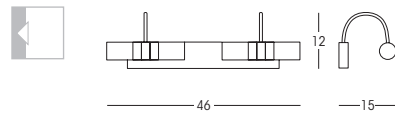

  IP 44 850° 

— 9 — — 22 —

3261 cromo/chrome

2x33W - 220/240V

 G9

  IP 44 850° 

FO TIS

Montatura in metallo. Finitura in cromo. Vetro trasparente-satinato bianco.
 Metall fitting. Chrome finish. White transparent satin glass.
 Support en métal. Finition chromé. Verre transparent satiné blanc.
 Metallteile in Chrom glänzend. Glas transparent/weiss satiniert.
 Montura en metal. Acabados en cromo. Cristal transparente-satinado blanco.
 Металлическая оправа. Отделка - матовый никель. Сатинированное белое стекло.