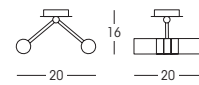

— 20 — — 20 —

3265 cromo/chrome

4x33W - 220-240V

G9

IP 44 850°