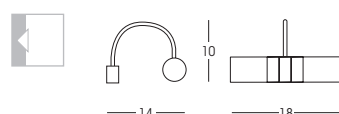

3670 cromo/chrome

2x33W - 220/240V

G9
850°

Kit 01

Kit di fissaggio
Fixing kit
Kit de fixation
Befestigungskit
Kit de fisaje
крепление