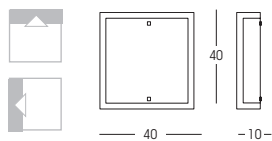

Серия артикулей с отделкой из вишни. Наружное сериграфированное очень светлое стекло, покрытое наждачным порошком.

**71202**

3x28W - 220/240V  
E27

**71200**

2x28W - 220/240V  
E27

**71204**

1x42W - 220/240V  
E27