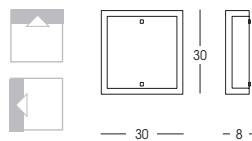

Серия артикулей с отделкой из вишни. Наружное сериграфированное очень светлое стекло, покрытое наждачным порошком.

**71202**

3x28W - 220/240V  
E27

**71200**

2x28W - 220/240V  
E27

**71204**

1x42W - 220/240V  
E27