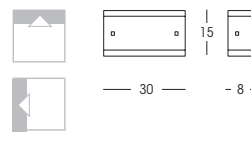

Серия артикулей с отделкой из вишни. Наружное сериграфированное очень светлое стекло, покрытое наждачным порошком.

**71202**

3x28W - 220/240V  
E27

**71200**

2x28W - 220/240V  
E27

**71204**

1x42W - 220/240V  
E27