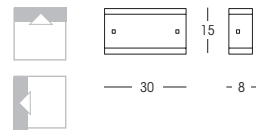

71230

1x42W - 220/240V

1x max 20W - 220/240V

Serie di articoli con finiture in legno ciliegio. Vetro serigrafato sabbiato esterno.
Series of items with cherry wood finish. Silk-screened, externally sandblasted glass.
Série d'articles avec finition en merisier. Verre serigraphé et sablé à l'extérieur.
Metallhalterung mit Kirschholz. Glas mit Serigraphie.
Serie de artículos con acabados en madera de cerezo. Cristal serigrafiado arenoso.
Серия артикулей с отделкой из вишни. Наружное сериграфированное очень светлое стекло, покрытое наждачным порошком.