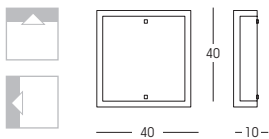

71228

3x28W - 220/240V

3x max 23W - 220/240V