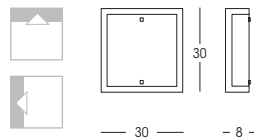

71226

2x28W - 220/240V

2x max 20W - 220/240V