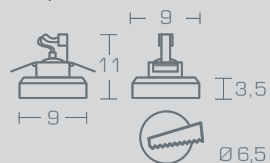

6362 Trasparente
6372 Nero

3xGU5,3 50W 12V

6361 Trasparente
6371 Nero

2xGU5,3 50W 12V

6360 Trasparente
6370 Nero

1xGU5,3 50W 12V

Fornita senza lampadina e senza trasformatore.

Supplied without bulb and without ballast.