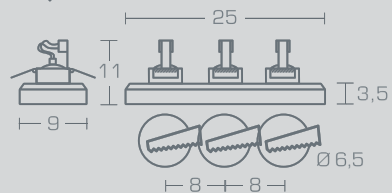

6362 Trasparente
6372 Nero

3xGU5,3 50W 12V