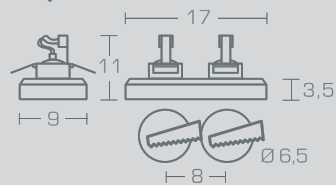

6361 Trasparente
6371 Nero

2xGU5,3 50W 12V