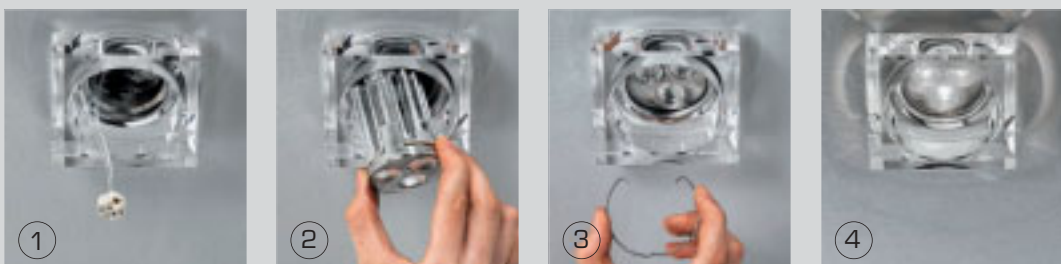

Moderncollection p_121

Kit 13
3 led x 2W 50° 12V AC 50Hz
bianco caldo/warm white 3.200 K

Kit 14
3 led x 2W 50° 12V AC 50Hz
bianco freddo/cold white 5.500 K

Trasformatore elettromeccanico richiesto
Electromechanical transformer required
Alimentateur électromécanique nécessaire
Elektromechanisches Vorschaltgerät benötigt
Transformador electromecánico necesario
нужен механический трансформатор