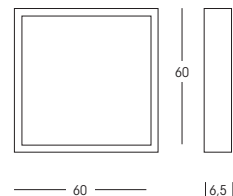

1x120W - 220/240V

R7s 118mm

71657 bianco/white
71658 grigio/gray
71659 nichel spazzolato/brushed nickel
71660 cromo/chrome

2x36W - 220/240V

2G11

71192 bianco/white
71193 grigio/gray
71191 nichel spazzolato/brushed nickel
71190 cromo/chrome