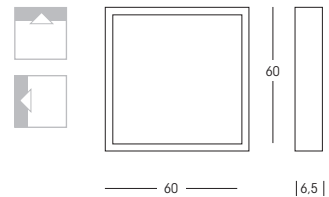

71192 bianco/white
71193 grigio/gray
71191 nichel spazzolato/brushed nickel
71190 cromo/chrome

4x24W - 220/240V

2G11