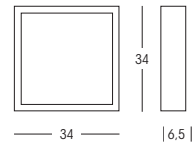

71649 bianco/white
71650 grigio/gray
71651 nichel spazzolato/brushed nickel
71652 cromo/chrome

2x36W - 220/240V

2G10

71653 bianco/white
71654 grigio/gray
71655 nichel spazzolato/brushed nickel
71656 cromo/chrome

1x120W - 220/240V

R7s 118mm