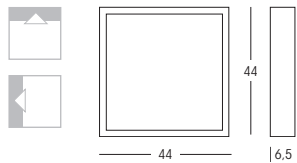

71657 bianco/white
71658 grigio/gray
71659 nichel spazzolato/brushed nickel
71660 cromo/chrome

2x36W - 220/240V

2G11