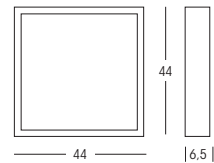

1x120W - 220/240V

R7s 118mm

71657 bianco/white
71658 grigio/gray
71659 nichel spazzolato/brushed nickel
71660 cromo/chrome

2x36W - 220/240V

2G11

71192 bianco/white
71193 grigio/gray
71191 nichel spazzolato/brushed nickel
71190 cromo/chrome