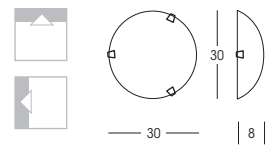

**3432**

3x42W - 220/240V  
 E27

3x max 15W - 220/240V  
 E27

**3431**

2x42W - 220/240V  
 E27

2x max 15W - 220/240V  
 E27

**3430**

1x42W - 220/240V  
 E27