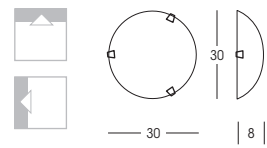

3440

1x42W - 220/240V
E27

1x max 15W - 220/240V
E27