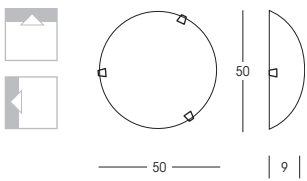

3432

3x42W - 220/240V
E27

3x max 15W - 220/240V
E27