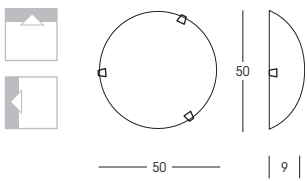

3442

3x42W - 220/240V
E27

3x max 15W - 220/240V
E27