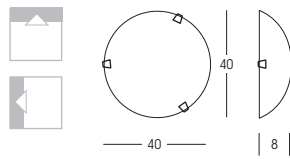

Серия изделий с металлической рамой и отшлифованной отделкой. Сериграфированное стекло, обработанное пескоструйной машиной.

**3442**

3x42W - 220/240V  
 E27

3x max 15W - 220/240V  
 E27

**3441**

2x42W - 220/240V  
 E27