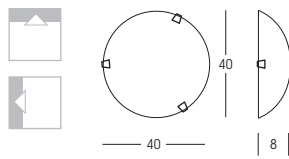

3431

2x42W - 220/240V
E27

2x max 15W - 220/240V
E27