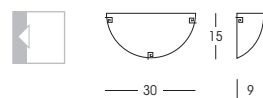

2x max 15W - 220/240V

E27

**73660**

1x42W - 220/240V

E27

1x max 15W - 220/240V

E27

**73663**