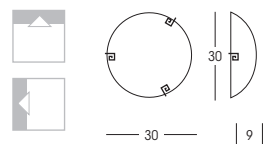

73660

1x42W - 220/240V

E27

1x max 15W - 220/240V

E27