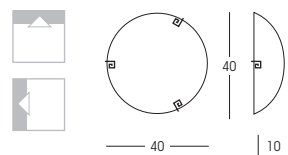

**73662**

3x42W - 220/240V

E27

3x max 15W - 220/240V

E27

**73661**

2x42W - 220/240V

E27