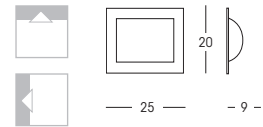

537K cromo/chrome
537NS nichel spaz./nickel brushed
537BRA bianco/white

1x75W - 220/240V

CE ENEC

1x max 20W - 220/240V

CE ENEC