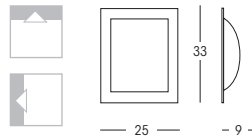

539K cromo/chrome
539NS nichel spaz./nickel brushed
539BRA bianco/white

2x52W - 220/240V

CE ENEC

2x max 20W - 220/240V

CE ENEC