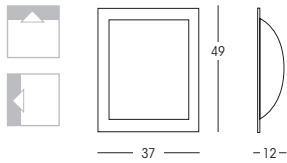

536K cromo/chrome
536NS nichel spaz./nickel brushed
536BRA bianco/white

3x52W - 220/240V

CE ENEC

3x max 20W - 220/240V

CE ENEC