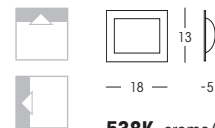

CE ENEC

1x max 20W - 220/240V

CE ENEC

538K cromo/chrome
538NS nichel spaz./nickel brushed
538BRA bianco/white

1x33W - 220/240V

CE ENEC

MET WALLY

Montatura in metallo e finiture in nichel spazzolato, cromo, ruggine o bianco. Vetro satinato serigrafato bianco.