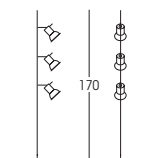

1154

4x40W - 220/240V

GU10

CE 850°

— 10 — — 10 —

1157

1x40W - 220/240V

GU10

CE

— 27 — — 27 —

1158

3x40W - 220/240V

GU10

CE dimmer

SPOT TV

Serie di articoli con montatura in alluminio e vetro trasparente.
 Series of items with aluminium frame and transparent glass.
 Série d'articles avec monture en aluminium et verre transparent.
 Armatur aus Aluminium. Glas transparent.
 Serie de artículos con montatura en aluminio y cristal transparente.
 J Серия изделий с алюминиевой рамой и прозрачным стеклом.