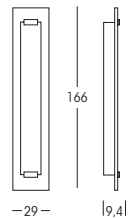

TABULA

Montatura in metallo grigio verniciato. Vetro trasparente serigrafato colorato.
 Metal fitting in painted grey. Coloured silk-screened transparent glass.
 Support en métal gris peint. Verre transparent serigraphié teinté.
 Metallgestell grau metallic lackiert. Glas farbig, transparent mit Serigraphie.
 Montura en metal barnizado en gris. Cristal transparente serigrafiado coloreado.
 Серый металлический корпус. Прозрачное и матированное цветное стекло.

6049 trasparente/ transparent

2x80W - 220/240V

G5

6044 trasparente/ transparent

2x39W - 220/240V

G5

5055 trasparente/ transparent

2x24W - 220/240V