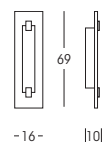

5050 trasparente/ transparent

1x24W - 220/240V

G5