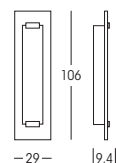

6044 trasparente/ transparent

2x39W - 220/240V

G5