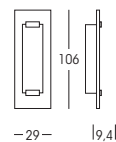

6049 trasparente/ transparent

2x80W - 220/240V

G5

6044 trasparente/ transparent

2x39W - 220/240V

G5

5055 trasparente/ transparent

2x24W - 220/240V