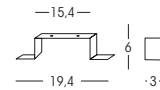

Kit di fissaggio per controsoffitto
Fixing kit for false ceiling application

Kit 10

4624
6696

2x54W/830 - 220/240V
G5

122

- 15 -

4622
6695

2x39W/830 - 220/240V
G5

92

- 15 -

4620
6694

2x24W/830 - 220/240V
G5

62

- 15 -

Kit 50

Kit di fissaggio per controsoffitto
Fixing kit for false ceiling application

6850 grigio/gray
6851 bianco/white

1x24W - 220/240V
2G11

39

- 14 -