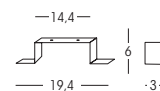

92

- 15 -

4620
6694

2x24W/830 - 220/240V
G5

62

- 15 -

Kit 50

Kit di fissaggio per controsoffitto
Fixing kit for false ceiling application