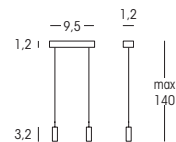

6850 grigio/gray
6851 bianco/white
 1x24W - 220/240V
 2G11
 CE IP 40 850°

WIN DOW

Montatura in metallo. Finiture in grigio e bianco. Vetro trasparente e diffusore in vetro sabbiato bianco.
 Metal frame. Grey and white finishes. Transparent glass and white sandblasted glass diffuser.
 Monture en métal. Finitions en gris et blanc. Verre transparent et diffuseur en verre sablé blanc.
 Fassung aus Metall. Oberflächen in Grau und Weiß. Klares Glas und Lampenschirm aus sandgestrahltem Glas in Weiß.
 Armazón de metal. Acabados en gris y blanco. Vidrio transparente y difusor de vidrio arenado blanco.
 Металлическая оправа. Отделка серого и белого цветов. Прозрачное стекло и плафон из шероховатого стекла белого цвета.