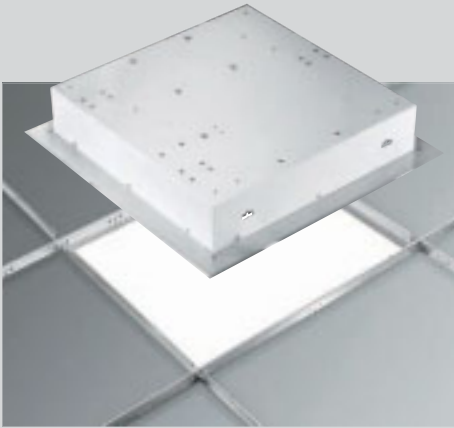

p_114 **Modern**collection

Montatura in metallo. Finiture in grigio. Vetro trasparente e diffusore in vetro sabbiato bianco.

Metal fixture. Grey finish. Transparent glass and sand-blasted white glass diffuser.

Monture en métal. Finition gris. Verre transparent et diffuseur en verre sablé blanc.

Metallgestell. Graue Verarbeitung. Durchsichtiges Glas und Diffusor aus sandgestrahltem, weissem Glas.

Montura en metal. Acabados en gris. Cristal transparente i difusor en cristal satinado blanco.

Металлическая оправа. Отделочные детали серого цвета. Прозрачное стекло и диффузор из белого стекла, обработанного наждаком.

1168

3x2G11 36W/830 230V

IP40 ENERGY SAVING

1168

3x2G11 36W/830 230V

IP40 ENERGY SAVING