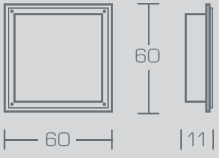

Monture en métal. Finition gris. Verre transparent et diffuseur en verre sablé blanc.

Metallgestell. Graue Verarbeitung. Durchsichtiges Glas und Diffusor aus sandgestrahltem, weissem Glas.

Montura en metal. Acabados en gris. Cristal transparente i difusor en cristal satinado blanco.

Металлическая оправа. Отделочные детали серого цвета. Прозрачное стекло и диффузор из белого стекла, обработанного наждаком.

1168

3x2G11 36W/830 230V

IP40 ENERGY SAVING

1168

3x2G11 36W/830 230V

IP40 ENERGY SAVING