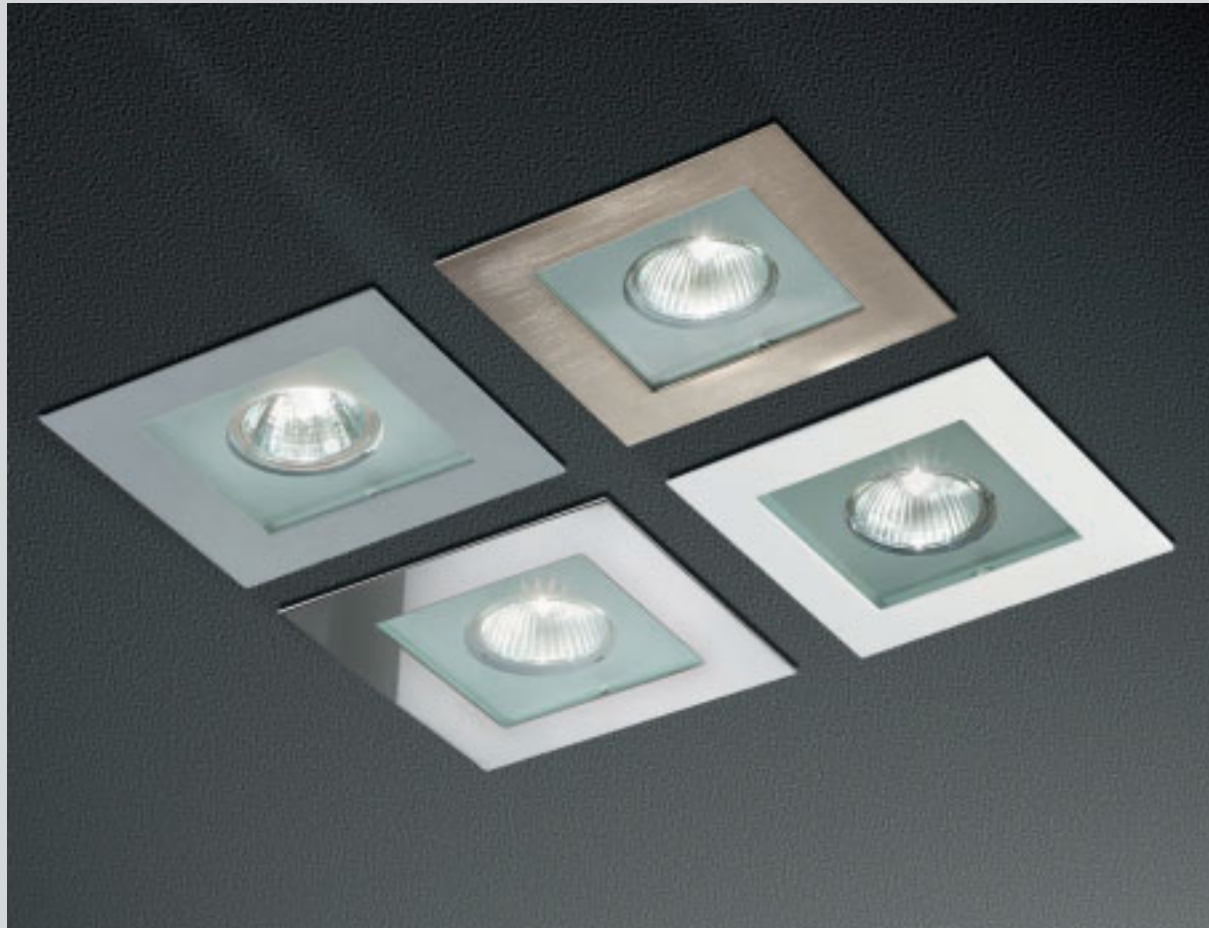

4730 Bianco

4731 Cromo

4732 Nichel spazzolato

4733 Grigio

1xGU5,3 50W 12V

Fornita senza lampadina e
senza trasformatore.

Supplied without bulb and
without ballast.

Fourni sans ampoule et sans
transformateur.

Ohne Leuchtmittel und
Transformator.

Suministrado sin bombilla y sin
transformador.

Moderncollection p_119

Kit 11

Controcassa

Outer casing

Boitier

Caja para empotrar

Einbangehäuse