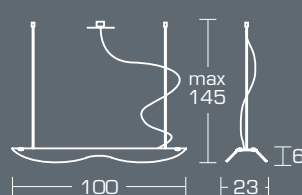

p\_20 **Moderncollection**

▲  
**6202** Nero  
**6222** Bianco

2xG5 T5 39W/830 220/240V  
 + 2 Led blu/blue 1W 120°

Doppia accensione  
 Double switch  
 Double allumage  
 Doppelt Einschaltung  
 Doble encendido

▲  
**6205** Nero  
**6225** Bianco

2xG5 T5 39W/830 220/240V  
 + 2 Led blu/blue 1W 70°

Doppia accensione  
 Double switch  
 Double allumage  
 Doppelt Einschaltung  
 Doble encendido