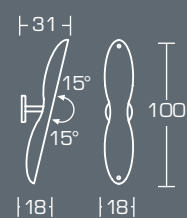

p\_20 **Moderncollection**

▲  
**6202** Nero  
**6222** Bianco

2xG5 T5 39W/830 220/240V  
 + 2 Led blu/blue 1W 120°

Doppia accensione  
 Double switch  
 Double allumage  
 Doppelt Einschaltung  
 Doble encendido

▲  
**6205** Nero  
**6225** Bianco

2xG5 T5 39W/830 220/240V  
 + 2 Led blu/blue 1W 70°

Doppia accensione  
 Double switch  
 Double allumage  
 Doppelt Einschaltung  
 Doble encendido