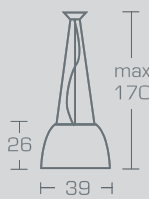

6312 Wengè

6322 Alluminio

6382 Bianco

1xR7s 118mm 200W 230V