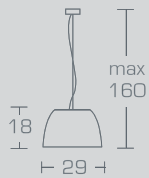

Metal Frame and finish in brushed nickel. Centrifuged hand decorated glass.

Metallfassung mit Vollendungen in gebrüsteten Nickel. Zentrifugierten geschmücktes Glas.

Металлический корпус, цвет - матовый никель. Центрифугированное декорированное стекло.

6313 Wengè

6323 Alluminio

6383 Bianco

1xE27 150W 230V

1xE27 max 30W 230V

6312 Wengè

6322 Alluminio

6382 Bianco