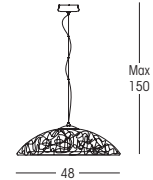

**4649** cristallo/crystal  
**4629** ambra/amber

3x42W - 220/240V

G9

**4656** cristallo/crystal

3x42W - 220/240V

G9

**6931** cristallo/crystal  
**6930** ambra/amber

1x52W - 220/240V