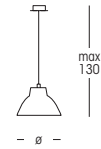

4435

1x70W - 220/240V

E27

1x max 20W - 220/240V

E27

4430 ø11

1x42W - 220/240V

E14

1x max 11W - 220/240V

E14

4431 ø25

1x52W - 220/240V

E27

1x max 20W - 220/240V

E27

4433 ø33