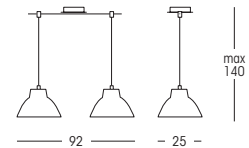

4432

2x52W - 220/240V

E27

2x max 20W - 220/240V

E27

CAMPANA

Serie di articoli con montatura in metallo e finiture nichel spazzolato. Vetro satinato bianco con bordo trasparente.

Series of items with metal frame and brushed nickel finish. White satined glass with transparent edge.

Série d'articles avec monture en métal, finition en nickel brossé. Verre satiné blanc avec bordure transparente.

Metallteile gebürstet Nickel. Glass weiss satiniert transparent umrandet.

Serie de artículos con montura en metal y acabados nikel pùlido. Cristal satinado blanco con borde transparente.

Серия артикулей с металлической оправой и отделкой из обработанного щеткой никеля. Сатинированное белое стекло с прозрачной кромкой.