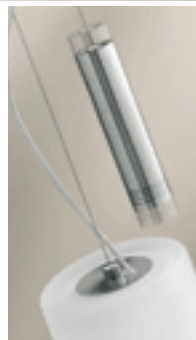

4432

2x52W - 220/240V

E27

2x max 20W - 220/240V

E27

CAMPANA

Serie di articoli con montatura in metallo e finiture nichel spazzolato. Vetro satinato bianco con bordo trasparente.

Series of items with metal frame and brushed nickel finish. White satined glass with transparent edge.

Série d'articles avec monture en métal, finition en nickel brossé. Verre satiné blanc avec bordure transparente.

Metallteile gebürstet Nickel. Glass weiss satiniert transparent umrandet.

Serie de artículos con montura en metal y acabados nikel pùlido. Cristal satinado blanco con borde transparente.

Серия артикулей с металлической оправой и отделкой из обработанного щеткой никеля. Сатинированное белое стекло с прозрачной кромкой.