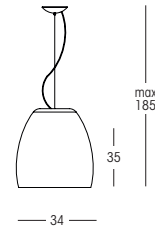

7060

1x105W - 220/240V

E27

1x30W - 220/240V

E27

CANDY

Montatura in metallo cromato. Vetro artistico opale.

Chrome metal frame. Opal art glass.

Monture en métal chromé. Verre artistique opale.

Fassung aus verchromtem Nickel. Scheibe aus mattem Kunstlerglas.

Armazón de metal cromado. Vidrio artístico ópalo.

Оправа из хромированного металла. Узорчатое стекло - опал.