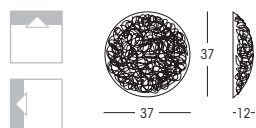

73657

3x33W - 220/240V
G9