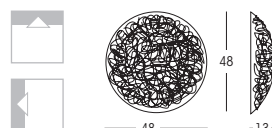

73658

4x33W - 220/240V
G9