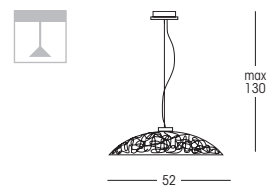

73656

2x33W - 220/240V
 G9

73657

3x33W - 220/240V
 G9

73658

4x33W - 220/240V
 G9

73659

8x20W - 220/240V
 G9

FLUM

73655

1x70W - 220/240V
 E27

 1x20W max - 220/240V
 E27

Montatura in metallo. Finiture in cromo e decoro in alluminio. Vetro trasparente.
 Metal fitting. Chrome and aluminium decorations. Transparent glass.
 Support en métal. Finition chromé et décoration en aluminium. Verre transparent.
 Metallgestell in Chrom mit Dekor aus Aluminium. Transparentes Glas.
 Montura en metal. Acabados en cromo y decoración en hilo de aluminio. Cristal transparente.
 Металлический корпус. Хромированные и алюминиевые детали. Прозрачное стекло.