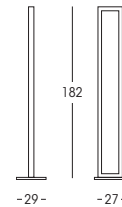

**5175** cromo/chrome  
**5275** grigio/gray  
**5375** wengè/wengè

1x120W - 220/240V  
 R7s 118mm

**5858** grigio/gray

2x35W - 220/240V  
 G5

cromo  
chrome

grigio  
gray

wengè  
wengè

# GI RE VOLE

Montatura in metallo o legno. Finitura in cromo, in grigio o in wengè.  
 Wooden or metal frame. Finish in chrome, grey or wengè.  
 Monture en métal ou bois. Finition chromé, gris ou wengé.  
 Fassung aus Metall oder Holz. Vollendung in Chrom, Grau oder Wenge.  
 Montura en metal o madera. Acabados en cromo, en gris o en wengè.  
 Корпус из дерева или металла. Цвет - хром, серый или венге.