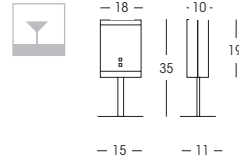

1007

1x42W - 220/240V

E14

CE

1x 7W - 220/240V

E14