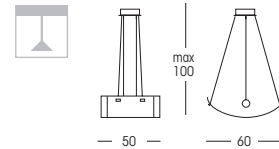

1x 7W - 220/240V

E14

1006

1x160W - 220/240V

R7s 118mm

CE

MILLE

Serie di articoli con montatura in metallo e finiture nichel spazzolato. Vetro curvo serigrafato.