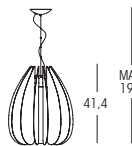

— 24,2 — · 16,9 ·

6956 bianco - grigio/white - gray

1x52W - 220/240V

1x17W - 220/240V

— 34 —

6957 bianco - grigio/white - gray

1x105W - 220/240V

1x30W - 220/240V

SP OI LER

Montatura in metallo verniciato bianco. Alette in metallo verniciate bianco e grigio. Diffusore interno in vetro pirex.

White coated metal frame. White or grey coated metal flaps. Pirex glass internal diffuser.

Monture en métal verni blanc. Ailettes en métal vernies blanc et gris. Diffuseur interne en verre pirex.

Fassung aus Metall mit Lackierung in Weiß. Laschen aus Metall mit Lackierung in Weiß oder Grau. Lampenschirm intern aus Pirex-Glas.