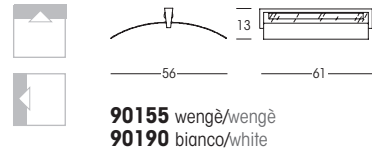

1x55W - 220/240V
2G11
V E CE

1x55W - 220/240V
2G11
V E CE

1x120W - 220/240V
R7s 118mm
V E CE

wengè
wengè

bianco
white

WOOD

Montatura in wengè o legno verniciato bianco. Finiture in wengè o legno verniciato bianco e cromo. Vetro satinato bianco.

Wenge or white lacquered wood frame. Wenge or white lacquered wood and chrome finishes. White satin-finished glass.

Monture en wengé ou bois verni blanc. Finitions en wengé ou bois verni blanc et chrome. Verre satiné blanc.