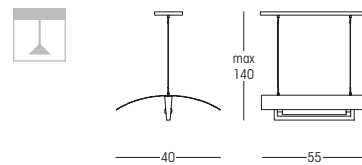

1x55W - 220/240V
2G11
V E CE

1x55W - 220/240V
2G11
V E CE

1x120W - 220/240V
R7s 118mm
V E CE

wengè
wengè

bianco
white

WOOD

Montatura in wengè o legno verniciato bianco. Finiture in wengè o legno verniciato bianco e cromo. Vetro satinato bianco.