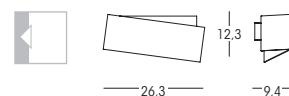

7001 anodizzato/anodized
6996 bianco/white
6997 anodizzato - arancione/anodized - orange
6999 nero - bianco/black - white

1x48W - 220/240V   1x9W - 220/240V
G9   G9
CE 850° ENEC