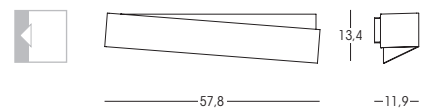

7006 anodizzato/anodized
7002 bianco/white
7003 anodizzato - arancione/anodized - orange
7005 nero - bianco/black - white

1x36W - 220/240V
G11
CE 850° ENEC