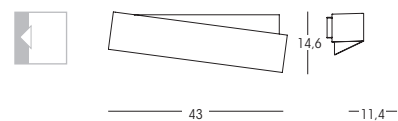

6990 anodizzato/anodized
6986 bianco/white
6987 anodizzato - arancione/anodized - orange
6989 nero - bianco/black - white

1x52W - 220/240V   1x17W - 220/240V
E27   E27
CE 850° ENEC