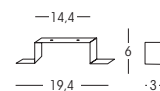

Kit di fissaggio per controsoffitto
Fixing kit for false ceiling application

Kit 10

4624
6696

2x54W/830 - 220/240V
G5

4622
6695

2x39W/830 - 220/240V
G5

4620
6694

2x24W/830 - 220/240V
G5