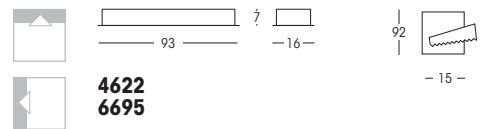

Kit di fissaggio per controsoffitto
Fixing kit for false ceiling application

Kit 10

4624
6696

2x54W/830 - 220/240V
G5

4622
6695

2x39W/830 - 220/240V
G5

4620
6694

2x24W/830 - 220/240V
G5