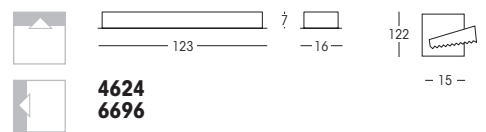

Kit di fissaggio per controsoffitto
Fixing kit for false ceiling application

Kit 10

4624
6696

2x54W/830 - 220/240V
G5

4622
6695

2x39W/830 - 220/240V
G5

4620
6694

2x24W/830 - 220/240V
G5