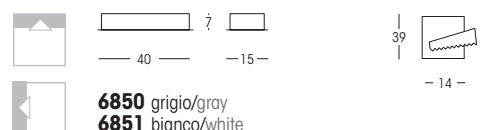

Kit 50

Kit di fissaggio per controsoffitto
Fixing kit for false ceiling application

6850 grigio/gray
6851 bianco/white

1x24W - 220/240V
2G11