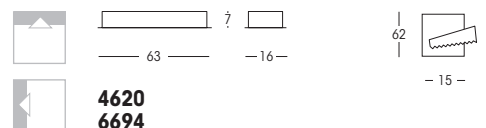

Kit di fissaggio per controsoffitto
Fixing kit for false ceiling application

Kit 10

4624
6696

2x54W/830 - 220/240V
G5

4622
6695

2x39W/830 - 220/240V
G5

4620
6694

2x24W/830 - 220/240V
G5