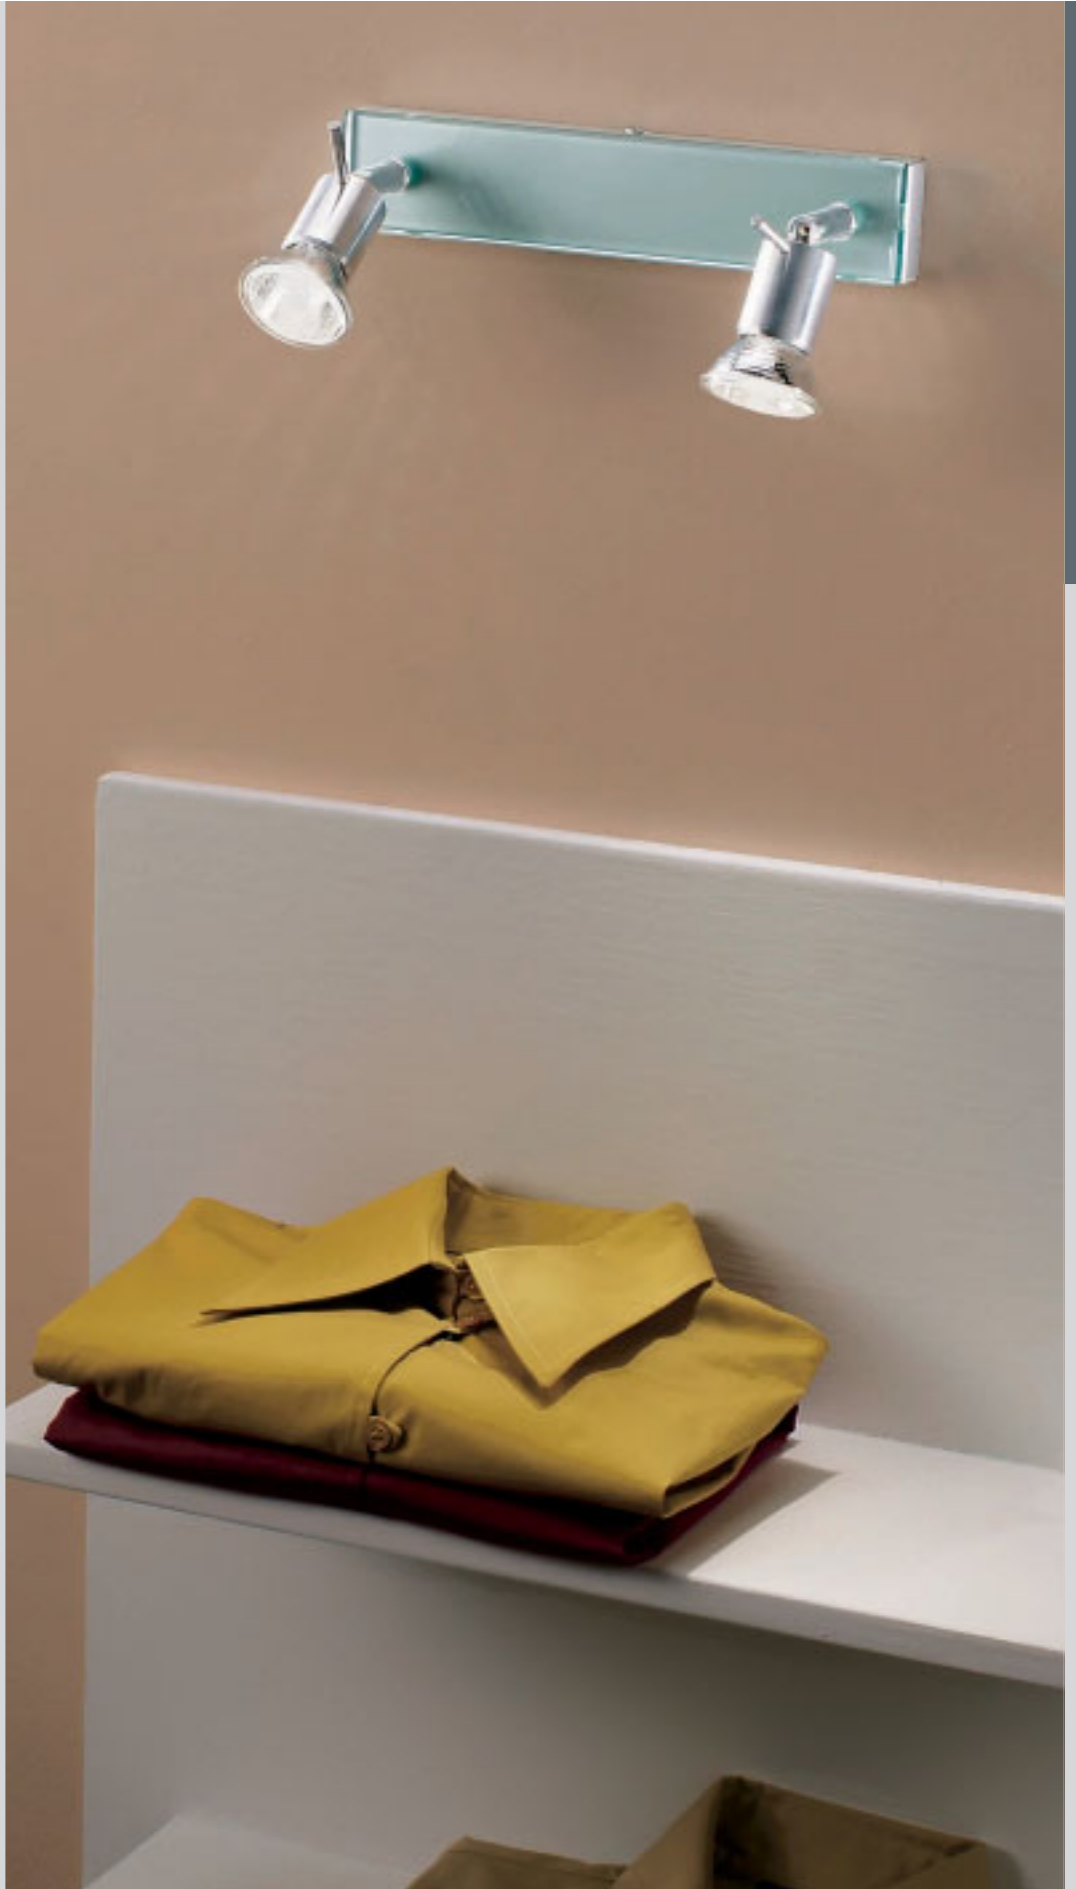

## p\_266 **Spot**collection

Serie di articoli con montatura in alluminio e vetro trasparente.

Série d'articles avec monture en aluminium et verre transparent.

Serie de artículos con montatura en aluminio y cristal transparente.

Series of items with aluminium frame and transparent glass.

Armatur aus Aluminium.  
Glas transparent.

Ј Серия изделий с алюминиевой рамой и прозрачным стеклом.

1150

1xGU10 50W 230V

8 10

1152

2xGU10 50W 230V

25 10

p\_268 **Spot**collection

Serie di articoli con montatura in alluminio e vetro trasparente.

Série d'articles avec monture en aluminium et verre transparent.

Serie de artículos con montatura en aluminio y cristal transparente.

Series of items with aluminium frame and transparent glass.

Armatur aus Aluminium. Glas transparent.

Ј Серия изделий с алюминиевой рамой и прозрачным стеклом.

1153

3xGU10 50W 230V

CE

Spotcollection p\_269

1155