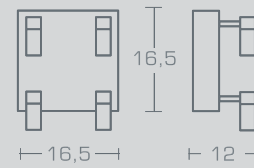

2xGY6,35 20W 230-240/12V MINISTAR®

⚡ ⚠ CE E

5001 Cromo

4xGY6,35 20W 230-240/12V MINISTAR®

⚡ ⚠ CE E

Montatura in metallo e finiture in cromo.

Metal fixture and chrome finish.

Monture en métal et finitions chrome.