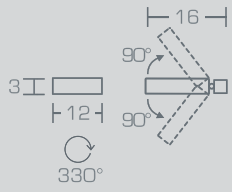

6340 Trasparente
6350 Nero

1xGX53 6W/830 220/240V