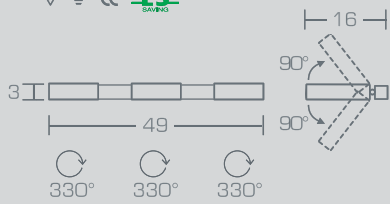

6342 Trasparente
6352 Nero

3xGX53 6W/830 220/240V