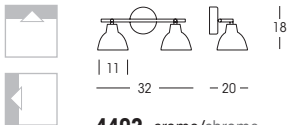

4402 cromo/chrome
4422 nichel spazz./nickel brushed

2x28W - 230V

E14

2x max 7W - 220/240V

E14