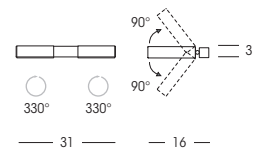

6341 trasparente/transparent
6351 nero/black

2x6W - 220/240V

GX53