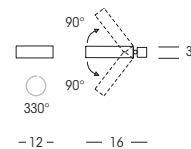

nero
black

trasparente
transparent

6341 trasparente/transparent
6351 nero/black

2x6W - 220/240V

GX53

6340 trasparente/transparent
6350 nero/black

1x6W - 220/240V

GX53