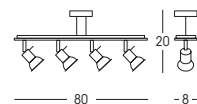

1155

4x40W - 220/240V

GU10

CE 850°

SP OT TV

Serie di articoli con montatura in alluminio e vetro trasparente.
Series of items with aluminium frame and transparent glass.
Série d'articles avec monture en aluminium et verre transparent.
Armatur aus Aluminium. Glas transparent.
Serie de artículos con montatura en aluminio y cristal transparente.
J Серия изделий с алюминиевой рамой и прозрачным стеклом.