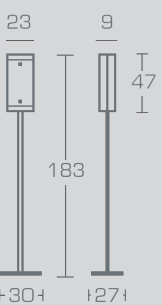

**1007**

1xE14 60W 230V

1xE14 max 7W 230V

Dimmer

**1008**

1xE27 hal. 250W 230V

Dimmer

304