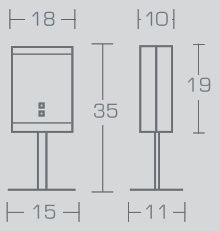

**1007**

1xE14 60W 230V

1xE14 max 7W 230V

Dimmer

**1008**

1xE27 hal. 250W 230V

Dimmer

304