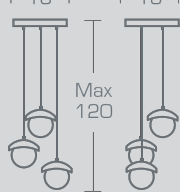

71161

3xG9 25W 230V

CE

18 18

10

Ambra+Verde+Blu

71147 Ambra

71148 Arancio

71149 Blu

71150 Verde

1xG9 40W 230V

CE

10

11