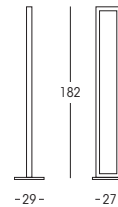

5175 cromo/chrome
5275 grigio/gray
5375 wengè/wengè

1x120W - 220/240V
 R7s 118mm

5858 grigio/gray

2x35W - 220/240V
 G5

cromo
chrome

grigio
gray

wengè
wengè

GI RE VOLE

Montatura in metallo o legno. Finitura in cromo, in grigio o in wengè.
 Wooden or metal frame. Finish in chrome, grey or wengè.
 Monture en métal ou bois. Finition chromé, gris ou wengé.
 Fassung aus Metall oder Holz. Vollendung in Chrom, Grau oder Wenge.
 Montura en metal o madera. Acabados en cromo, en gris o en wengè.
 Корпус из дерева или металла. Цвет - хром, серый или венге.