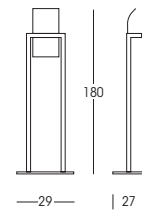

90192 bianco/white
4892 wengè/wengè

1x42W - 220/240V

E14

1xmax 11W - 220/240V

E14

4893 wengè/wengè

1x120W - 220/240V

R7s 118mm