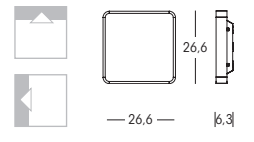

6948 anodizzata/anodized

1x24W - 220/240V

2G10