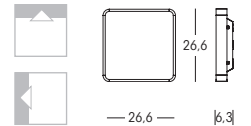

6948 anodizzata/anodized

1x24W - 220/240V

2G10