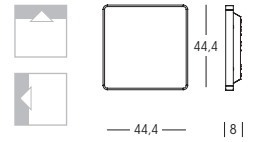

6949 anodizzata/anodized

3x24W - 220/240V

2G11