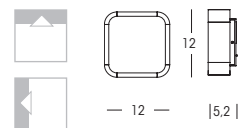

6947 anodizzata/anodized

1x6W - 220/240V

GX53

AL- BO OK

Montatura in metallo verniciato bianco, cornice in alluminio anodizzato. Vetro serigrafato bianco e sabbato bianco.

White coated metal frame with anodized aluminium edge. White sandblasted and white silk-screened glass.

Monture en métal laqué blanc, cadre en aluminium anodisé. Verre sérigraphié blanc et sablé blanc.

Fassung aus Metall mit Lackierung in Weiß, Rahmen aus eloxiertem Aluminium. Glas mit Siebdruck in Weiß oder sandgestrahlt in Weiß.

Armação de metal pintado de branco, marco de alumínio anodizado. Vidrio serigrafado branco e arenado branco.

Оправа из белого металла, ободок из анодированного алюминия. Сериграфированное стекло белого цвета и шероховатое стекло белого цвета