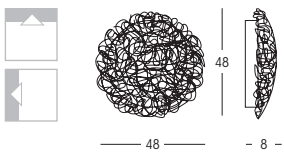

4654 cristallo/crystal
4634 ambra/amber

4x33W - 220/240V
G9