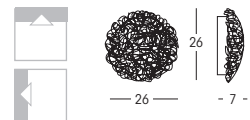

4650 cristallo/crystal
4630 ambra/amber

1x48W - 220/240V
G9