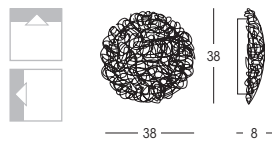

4652 cristallo/crystal
4632 ambra/amber

3x33W - 220/240V
G9