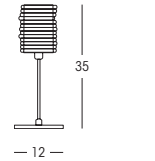

4668 cristallo/crystal
4568 ambra/amber

1x33W - 220/240V

4669 cristallo/crystal
4569 ambra/amber

2x33W - 220/240V

4662 cristallo/crystal
4562 ambra/amber

1x42W - 220/240V

1x max 20W - 220/240V

4657 cristallo/crystal
4677 ambra/amber

1x33W - 220/240V

ARTIC

Montatura in metallo e finiture in cromo e vetro artistico in cristallo oppure finiture in ottone e vetro artistico decorato ambra.
Metal frame with chrome finish and artistic crystal glass or brass finish and artistic amber glass.
Monture en métal. Finition chromé et verre artistique cristal ou finition en laiton et verre artistique décoré ambre.
Metallfassung mit Vollendungen in Chrom und Kunstkristallglas, oder in Messing und Bernsteinfarbigen Kunstkristall.
Montura en metal y acabados en cromo y cristal artistico blanco o acabados en latón y cristal artistico ambar.
Металлический корпус, отделка - хром и прозрачное художественное стекло или латунь и янтарное художественное стекло.