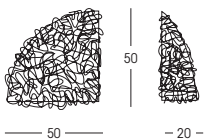

4663 cristallo/crystal
4636 ambra/amber

2x42W - 220/240V   2x max 23W - 220/240V

E27   E27